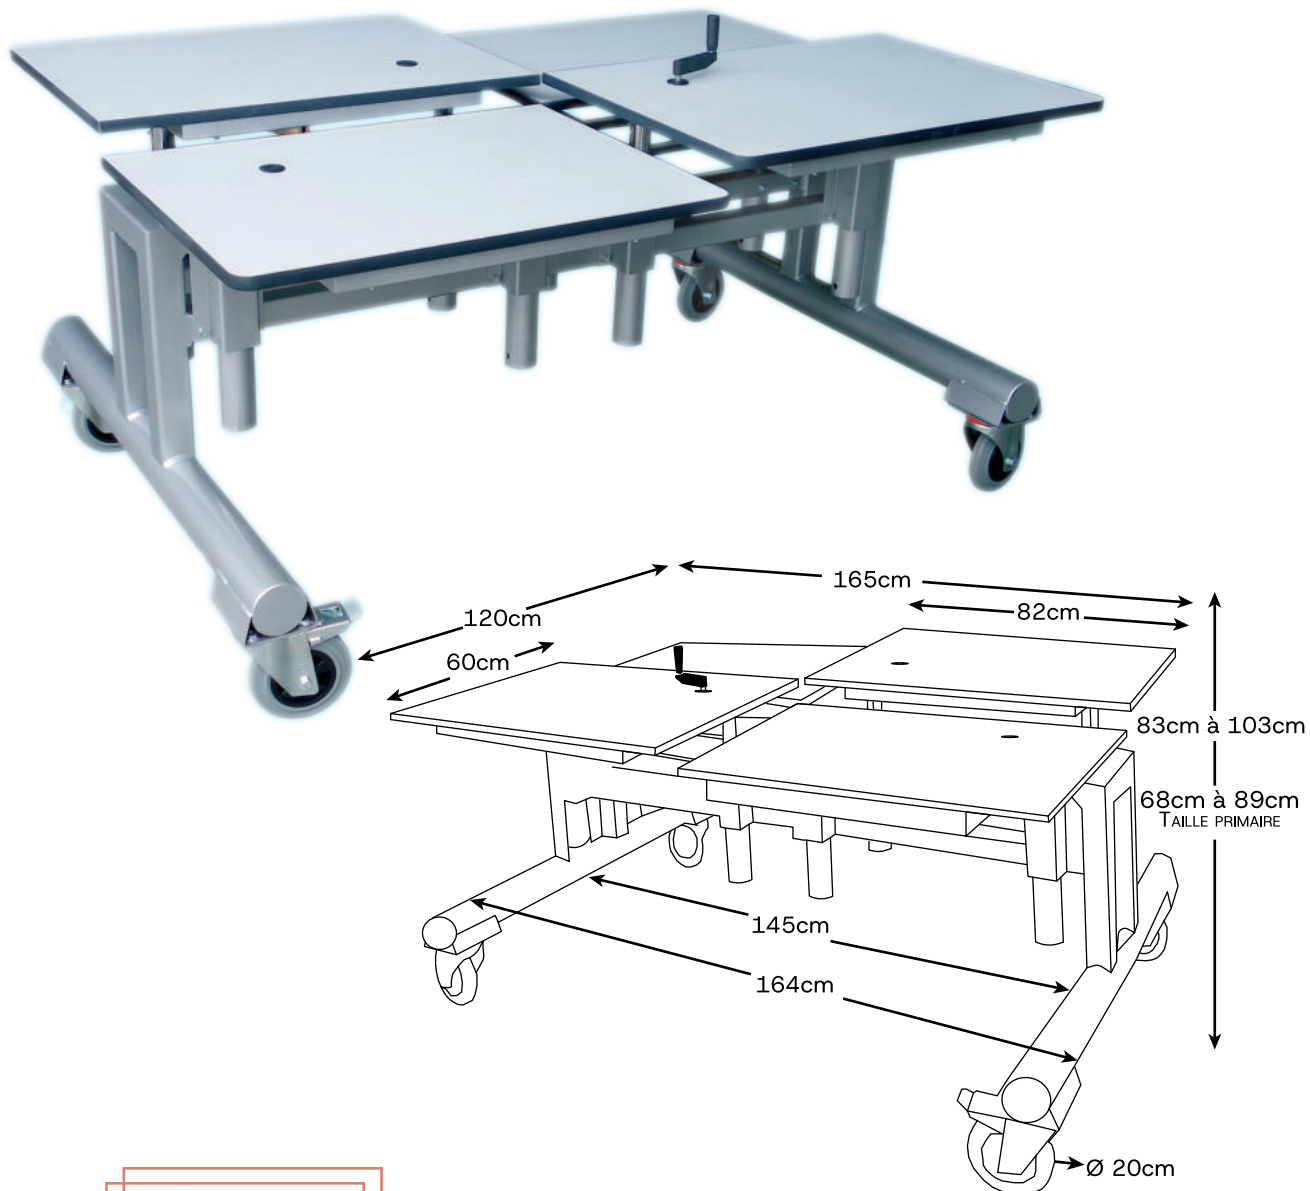

CRONOS – 4 plateaux

Réglable par manivelle

DEUX TAILLES
DISPONIBLES :
PRIMAIRE OU
COLLÈGE, ADULTE

- ▶ 4 plateaux réglables individuellement en hauteur
- ▶ Idéale pour les enfants et les adultes
- ▶ Convient pour tous les types de fauteuils

RÉFECTOIRE &
ACTIVITÉS

CARACTÉRISTIQUES

ACCESSOIRES INCLUS :

- › 4 plateaux réglables en hauteur revêtus de stratifié gris
- › Jeu de 4 roulettes pivotantes ø20cm avec frein
- › Chant ABS noir

OPTIONS :

- Jeu de 4 roulettes pivotantes ø10cm avec frein